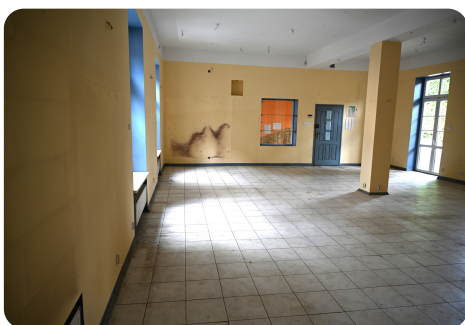

EWA
SZEMBEK
NIERUCHOMOŚCI

Oferta nr: 3323

Opis nieruchomości

Lokal na wynajem w Centrum Krakowa.

Szanowni Państwo biuro nieruchomości Ewa Szembek ma przyjemność zaprezentować piękny lokal w samym sercu Krakowa przy Krakowskich Plantach ul Gertrudy. Lokal posiada 110 m² z możliwością powiększenia, ponieważ posiada dużo okien jest dobrze doświetlony. Położony w sąsiedztwie zieleni i ogrodów.

Miejsce ciche i spokojne a jednak w samym Centrum idealne na siedzibę firmy, biuro architektów, spa, klinika itp.

Wyjątkowy
LOKAL HANDLOWY

NA WYNAJEM

DOSTĘPNY U NAS JUŻ ZA

9 600 PLN / MC

Powierzchnia: 110.00 m²