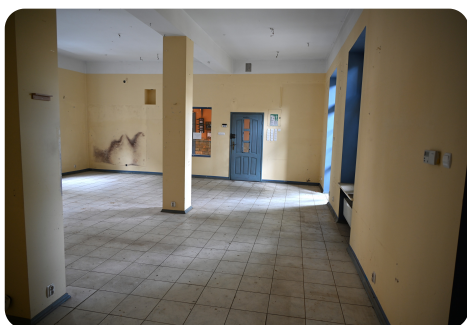

EWA
SZEMBEK
NIERUCHOMOŚCI

Oferta nr: 3323

Opis nieruchomości

Lokal na wynajem w Centrum Krakowa.

Szanowni Państwo biuro nieruchomości Ewa Szembek ma przyjemność zaprezentować piękny lokal w samym sercu Krakowa przy Krakowskich Plantach ul Gertrudy. Lokal posiada 110 m² z możliwością powiększenia, ponieważ posiada dużo okien jest dobrze doświetlony. Położony w sąsiedztwie zieleni i ogrodów.

Miejsce ciche i spokojne a jednak w samym Centrum idealne na siedzibę firmy, biuro architektów, spa, klinika itp.

Wyjątkowy
LOKAL HANDLOWY

NA WYNAJEM

DOSTĘPNY U NAS JUŻ ZA

9 600 PLN / MC

Powierzchnia: 110.00 m²