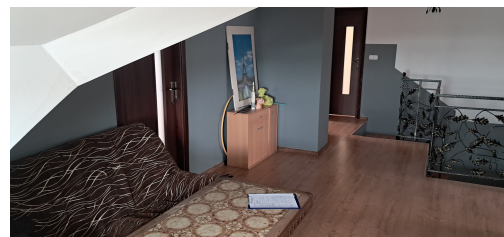

Agent: Robert Jałocha

+48 503 652 582

robert.jalocha@ewaszembek.pl

ul. Grodzka 41, Kraków

Opis oferty zawarty na stronie internetowej sporządzany jest na podstawie oględzin nieruchomości oraz informacji uzyskanych od właściciela, może podlegać aktualizacji i nie stanowi oferty określonej w art. 66 i następnych K.C. Numer licencji pośrednika odpowiedzialnego zawodowo 2240.

Dokument wygenerowany dnia: 2024-09-19 03:58:23 na ewaszembek.pl