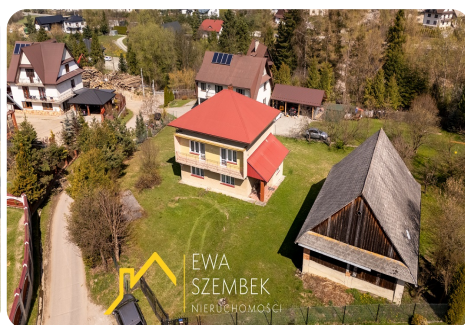

Opis nieruchomości

Dom w górach na dużej działce w gminie Msza...

Na sprzedaż dom jednorodzinny z lat 80-tych położony w malowniczej miejscowości Lubomierz, gmina Mszana Dolna, powiat limanowski

Przedstawiamy Państwu wyjątkową ofertę sprzedaży domu jednorodzinnego o powierzchni użytkowej ok. 150 m², umiejscowionego w spokojnym otoczeniu lasów i gór, a jednocześnie z szybkim dostępem do miejskiej infrastruktury Mszany Dolnej. Nieruchomość idealnie nadaje się dla osób poszukujących harmonii między codzienną wygodą a bliskością natury.

Lokalizacja i otoczenie:

Dom położony jest w cichej i spokojnej części Lubomierza, zapewniając ciszę i bliskość przyrody.

Wyjątkowy

DOM

NA SPRZEDAŻ

DOSTĘPNY U NAS JUŻ ZA

549 000 PLN

Powierzchnia: 150.00 m²