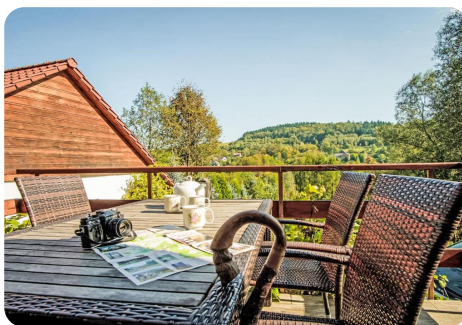

Biuro Nieruchomości Ewa Szembek | Adres: ul. Kolbego 15B

Telefon: +48 662 242 891 | Email: izabela.zak@ewaszembek.pl